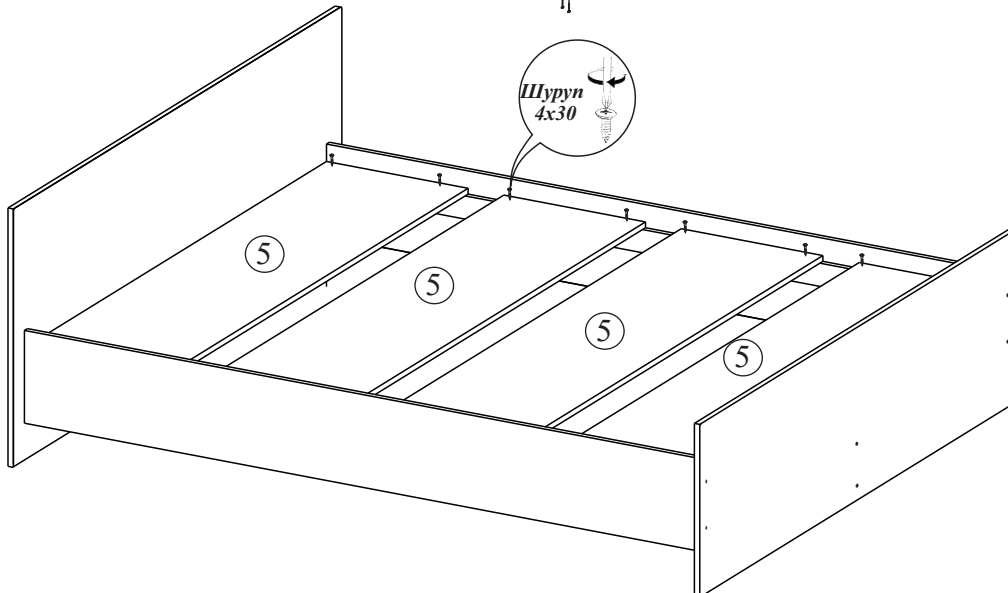

0,8м

Габаритные размеры
Ширина (мм): 894
Глубина (мм): 2032
Высота (мм): 750

Деталь №5 в комплект не входит.

Необходимый инструмент для сборки.

Рекомендуем сборку производить вдвоем.

**Качество мебели зависит от качества сборки.
Рекомендуем доверить сборку специалистам.**

0,9M 0,8M

1,8M 1,6M 1,4M 1,2M

2,0M

Комплектация фурнитурой

Кровать «Амелина» 0,8м 0,9м

	Гвоздь 2x20	9	шт.
	Евровинт 6x50	9	шт.
	Евроключ	1	шт.
	Заглушка для евровинта	8	шт.
	Подпятник	4	шт.
	Схема сборки	1	шт.
	Шуруп 4x30	16	шт.