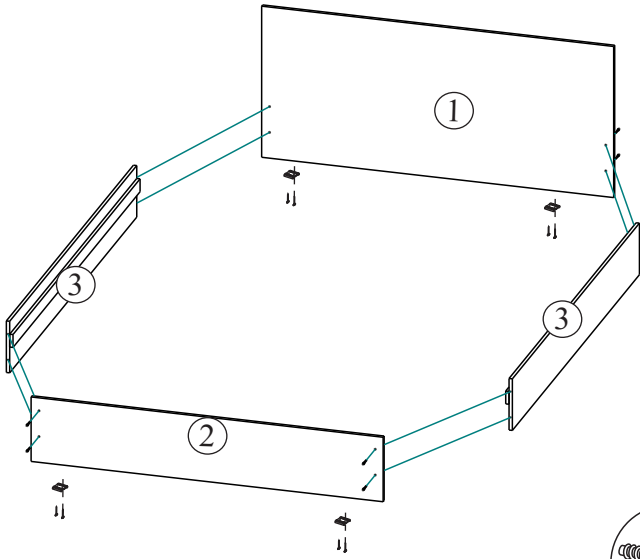

0,9M 0,8M

1,8M 1,6M 1,4M 1,2M

2,0M