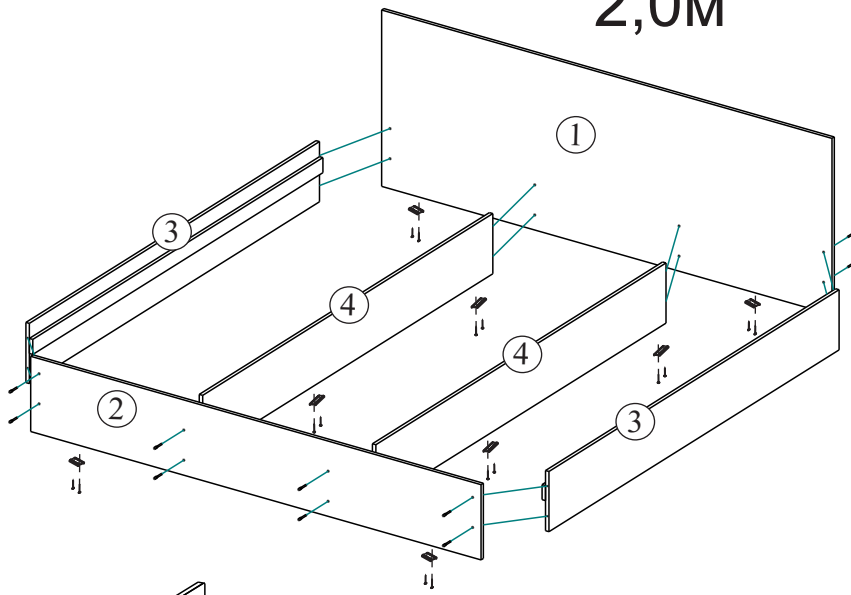

0,9M 0,8M

1,8M 1,6M 1,4M 1,2M

2,0M