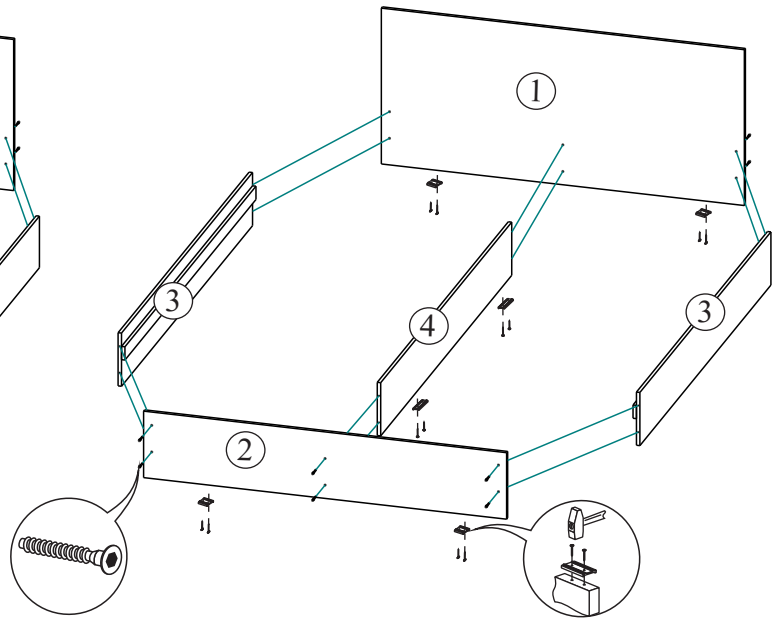

0,8м

Габаритные размеры
Ширина (мм): 894
Глубина (мм): 2032
Высота (мм): 750

Деталь №5 в комплект не входит.

Необходимый инструмент для сборки.

Рекомендуем сборку производить вдвоем.

**Качество мебели зависит от качества сборки.
Рекомендуем доверить сборку специалистам.**

0,9M 0,8M

1,8M 1,6M 1,4M 1,2M

2,0M

Комплектация фурнитурой

Кровать «Амелина» 0,8м 0,9м

	Гвоздь 2x20	9	шт.
	Евровинт 6x50	9	шт.
	Евроключ	1	шт.
	Заглушка для евровинта	8	шт.
	Подпятник	4	шт.
	Схема сборки	1	шт.
	Шуруп 4x30	16	шт.