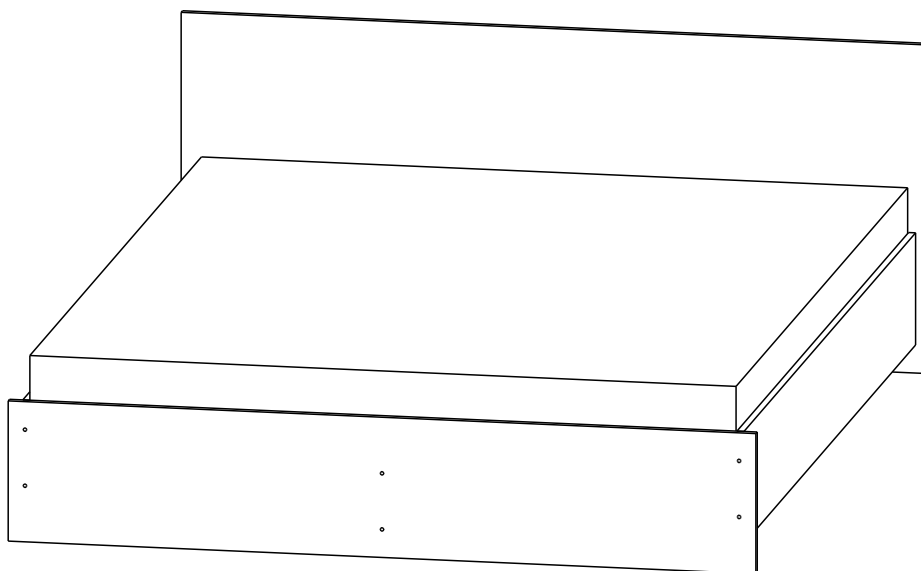

Rikko

Мебельная компания

Инструкция по сборке и эксплуатации мебели

Гарнитур мебели для спальни «Амелина». Кровать

ОБЩИЕ ТЕХНИЧЕСКИЕ УКАЗАНИЯ

Настоятельно рекомендуем перед началом сборки внимательно ознакомиться с данной инструкцией, проверить наличие всех деталей и фурнитуры согласно комплектующим ведомостям, убедиться в их качестве (отсутствие царапин, сколов, вмятин и т.д.) т.к. претензии по количеству комплектующих и качеству изделия после сборки не принимаются

Сборку советуем производить вдвоём на ровной поверхности, в качестве подкладочного материала рекомендуем использовать гофрокартон от упаковок.

Производитель оставляет за собой право вносить изменения не нарушающих внешнего вида и габаритных размеров изделия (замена крепежной фурнитуры, ножек, ручек и т. д. на аналоги).

Правила эксплуатации

Для длительного сохранения эксплуатационных и эстетических качеств мебели необходимо соблюдать следующие правила по уходу за мебелью во время ее эксплуатации:

- эксплуатировать мебель в сухом, проветриваемом помещении с температурой воздуха от +10 С до +40 С и относительной влажностью воздуха не более 70%
- в процессе эксплуатации мебели возможно ослабление крепежной фурнитуры - необходимо ее поправлять
- при эксплуатации изделий имеющие декоративные решения в виде стекла или зеркал необходимо помнить, что эксплуатация стекла и зеркал с трещиной сопряжено с риском получения травм. Следует немедленно заменить стекло/зеркало при появлении трещин.
- не допускать скопления влаги на поверхностях изделия во избежание набухания щитов и отклейки кромок
- беречь поверхности от механических повреждений, не ставить на поверхность горячие предметы
- при чистке использовать влажную ткань с применением специальных средств по уходу за мебелью с последующей протиркой поверхностей насухо
- не допускайте попадания на поверхность веществ, таких как растворители, бензин, обезжиривающие средства и др.

Гарантийные обязательства

- Изготовитель гарантирует соответствие мебели требованиям ГОСТ 19917-2014, ТР ТС 025/2012, при соблюдении условий транспортировки, хранения, сборки (для мебели, поставляемой в разобранном виде), эксплуатации.
- Срок службы изделия - 5 лет (при соблюдении условий эксплуатации мебели).
- Гарантийный срок эксплуатации мебели - 12 месяцев.

EAC

Rikko
МЕБЕЛЬНАЯ КОМПАНИЯ

Г. Пенза ул. Перспективная 4
e-mail: mkrikko@mail.ru
сайт: ricco-mebel.ru
Тел. 8(8412)99-18-60

Срок службы изделия - 5 лет
Срок гарантии - 12 месяцев

Соответствует требованиям
ГОСТ 19917-2014
ТР ТС 025/2012
EAЭС N RU Д-РУ.РА01.В.78234/21
Дата изготовления _____

Гарнитур мебели для спальни «Амелина». Кровать

Код ТН ВЭД

9403601009